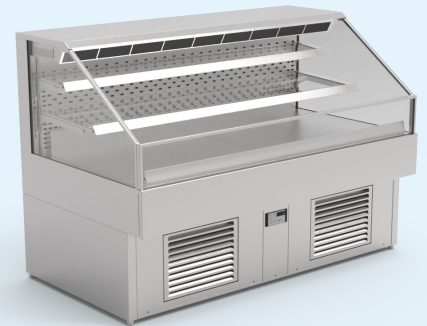

## DELICIOUS SUSHI

Delicious Sushi is de samenvoeging van moderne koeltechniek met een elegant design. De ZB-vitrine werd speciaal ontworpen en getest voor de eisen van gevoelige levensmiddelen, zoals sushi. De trapvormige constructie van de Delicious Sushi biedt uw klanten een perfect zicht op de aangeboden producten.

### Highlights

- Careful Cooling: betrouwbare koeling voor lange versheid en een gegarandeerde kwaliteit van gevoelige levensmiddelen in een verpakking (3M1).
- Perfect View: trapvormige presentatieniveaus, evenals isolatieglas met hoge transparantie, een omvangrijke standaard uitrusting en veel beschikbare extra's (poedercoating, stootbescherming reling en veel meer.)
- Verkrijgbaar bijv. poedercoating, stootbescherming reling en veel meer.
- Propaanuitvoering R290 met automatische dooiwaterverdamping
- Doorlopende LED-verlichting met een natuurlijke kleurweergave
- Eenvoudige reiniging en optimale hygiëne dankzij een opklapbare verdamper en gemakkelijk uitneembare glazen plateaus
- Mirror Effect: achterwand van hoogglans gepolijst roestvrij staal voor een visuele veelvoudiging van de producten
- Een optimale productenpresentatie op 3 niveaus incl. prijskaarthouders

### Technische gegevens

Artikel	Art.-nr.	Afmetingen (B x D x H)	Aansluiting	Koudemiddel
DELICIOUS SUSHI 160-110-E	S0412482	1600 x 900 x 1110 mm	837 Watt – 230V 50Hz	R290 (Propan)