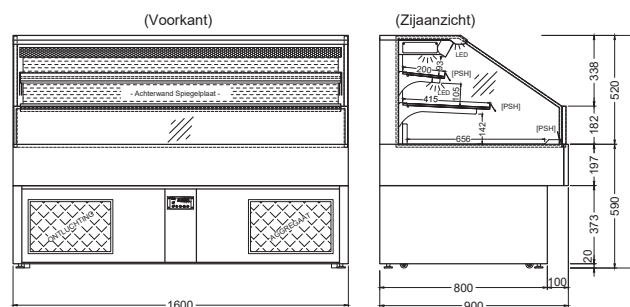

### Afmetingen

### Technische gegevens

Artikel	Art.-nr.	Afmetingen (B x D x H)	Aansluiting	Koudemiddel
DELICIOUS SUSHI 160-110-E	S0412482	1600 x 900 x 1110 mm	837 Watt – 230V 50Hz	R290 (Propan)