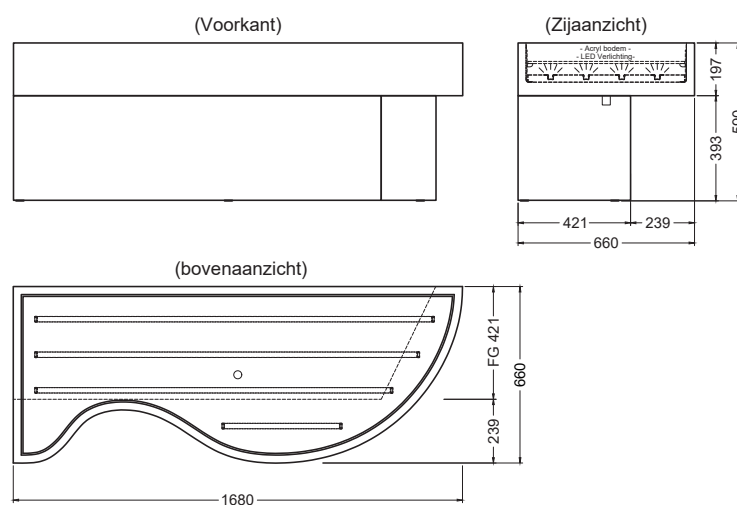

CRUSHWANNE

Perfect hoekelement voor crushed ice in willekeurige designs realiseerbaar

Highlights

- Gebogen uitvoering
- Randen met rondingen
- Willekeurige designs realiseerbaar
- Met LED-verlichting en bodem van acrylglas
- Met dooiwaterafvoer

Accessoires en speciale uitrusting

- RAL gepoedercoat
- Met onderstel

Afmetingen

Technische gegevens

Artikel	Art.-nr.	Afmetingen (B x D x H)
CRUSH 168 SONDERFORM	S0116390	1680 x 660 x 590 mm