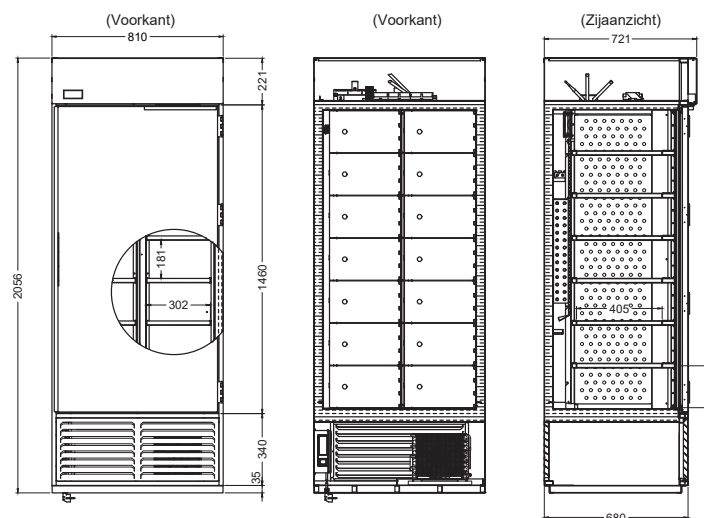

### Afmetingen

### Technische gegevens

Artikel	Art.-nr.	Afmetingen (B x D x H)	Aansluiting	Koelmiddel
COOL BOXES	80056564	810 x 680/721 x 1460 mm	230V/50Hz	R290 (propaan)