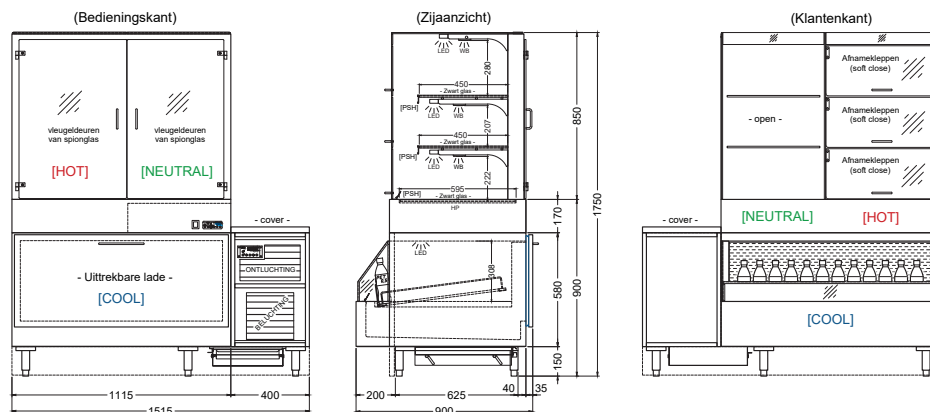

# COOL - HOT - NEUTRAL

Om concepten voor de hele dag perfect te kunnen afbeelden, wordt tegenwoordig in talrijke koel-, warmhoud- en ongekoelde meubels gevraagd en dat met het oog op een minimaal benodigde ruimte. Onze combinatievitрины werden gebaseerd op deze eisen ontwikkeld.

## Highlights

- De All in One oplossing bestaande uit Cool Bottle, warmhoud- en neutrale vitrine.
- Perfecte ZB oplossing met uitgebreide presentatiemogelijkheden
- Soft-close: uitnamekleppen voor een bijzonder eenvoudige uitname dankzij gedempt sluitende kleppen
- Combinatievitрины met bevoorrading via de achterkant (lade en deuren)
- Warmhoudvitrine met LED verlichting, primaire warmte en warmtestraling.

## Afmetingen

## Technische gegevens

Artikel	Art.-nr.	Afmetingen (B x D x H)	Aansluiting	Koudemiddel
KOMBINATION COOL-HOT-NEUTRAL 151-E	S1505124	1515 x 900 x 1750 mm	1300 Watt – 230V/50Hz	R290 (Propan)