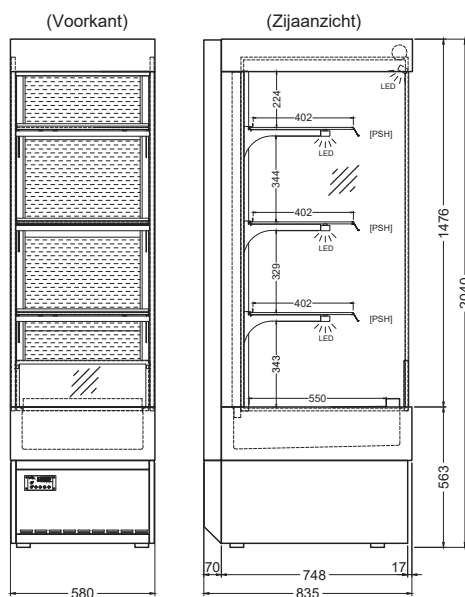

Highlights

- 3M1 op 4 etages voor coole snacks & drinks
- 3 In hoogte verstelbare en schuin te plaatsen glazen tussenetages
- Geringe plaatsverhoudingen en een ruime capaciteit voor een maximale omzet
- Eenvoudige reiniging dankzij een opklapbare verdamper
- Koeltechniek in propaan en ruiten van isolatieglas als standaard
- Handrolgordijn voor nachtbedrijf

Accessoires en speciale uitrusting

- RAL poedercoating

Afmetingen

Temperatuurbereik

Lucht
+2 °C

Product
3M1 + 1 °C
tot + 5 °C

Technische gegevens

Artikel	Art.-nr.	Afmetingen (B x D x H)	Aansluiting	Koudemiddel
KÜHLTURM KT-58-E R290	S0412580	580 x 835 x 2040 mm	1572 Watt – 230V/50Hz	R290 (Propan)