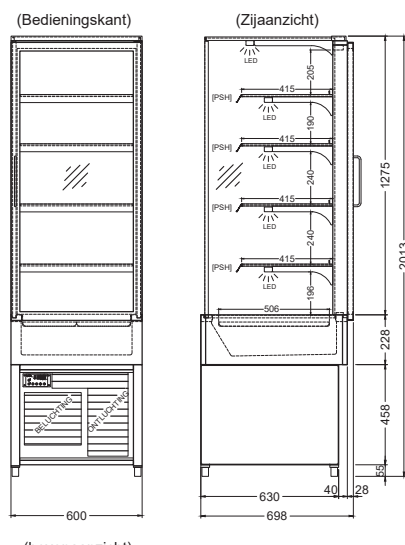

### Afmetingen

### Technische gegevens

Artikel	Art.-nr.	Afmetingen (B x D x H)	Aansluiting	Koelmiddel
KÜHLTURM GREEN 60-E	EU358550	600 x 698 x 2013 mm	290 Watt – 230V/50Hz	R290 (Propan)