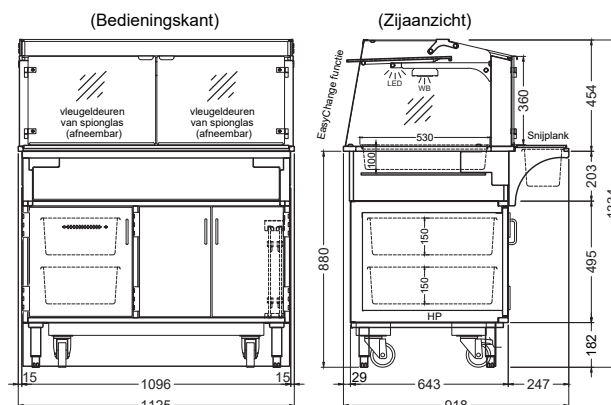

Highlights

- Warmhoudvitrine met een geïntegreerde stoomgenerator in de onderbouw
- Easy Change: gebruik als bedienings- of zelfbedieningsvitrine door inschuifbaar frontglas (naar keuze open of gesloten bedrijf mogelijk)
- Constante beneveling van de gerechten
- 3 Warmtebronnen: vochtige warmte, infraroodstraling en primaire warmte
- Bediening van de stoomgenerator met de pictogrambesturing
- Bedieningskant met afneembare en spiegellende vleugeldeuren van spionglas
- GN schalen standaard nuttige diepte tot GN 100 mm
- Verschillende presentaties van de gerechten door verschillende accessoires
- Easy Clean: eenvoudigste reiniging en perfecte hygiëne

Accessoires en speciale uitrusting

- RAL-poedercoating
- Opsteekframe voor GN schalen tot 150 mm
- Gekoelde schalen (2 × GN 1/6, 2 × GN 1/3)
- Voor een snelle aanvulling: Hot Storage in de onderbouw
- Verplaatsbaar op wielen

Afmetingen

Technische gegevens

Artikel	Art.-nr.	Afmetingen (B x D x H)	Aansluiting
DEEP COMFORT E-112-45 HST	S0609028	1125 x 918 x 1334 mm	4330 Watt - 400V/50Hz

Temperatuurbereik

Product warm<
+65 °C tot
+85 °C