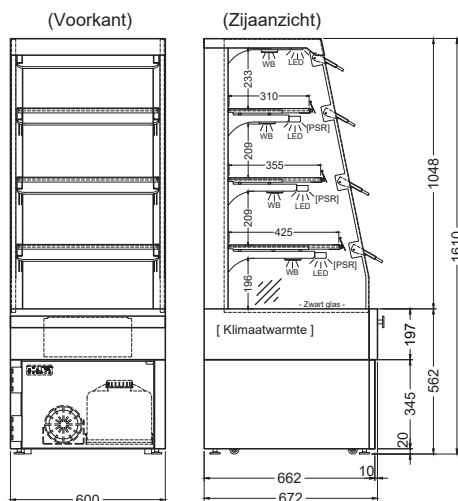

CALEO BASIC

Nieuw: met extra tussenplateau integreert u onze nieuwe warmhoudvitrine met klimaatregeling Caleo Basic in uw planning als hoogwaardige ZB oplossing voor warme producten. Een langere versheid staat hier op de voorgrond en wordt bereikt met bevochtiging en een stabiele kerntemperatuur!

Accessoires en speciale uitrusting

- RAL-poedercoating
- Reling

Afmetingen

Technische gegevens

Artikel	Art.-nr.	Afmetingen (B x D x H)	Aansluiting
CALEO BASIC 60-161	S0609013	600 x 672 x 1610 mm	2850 Watt