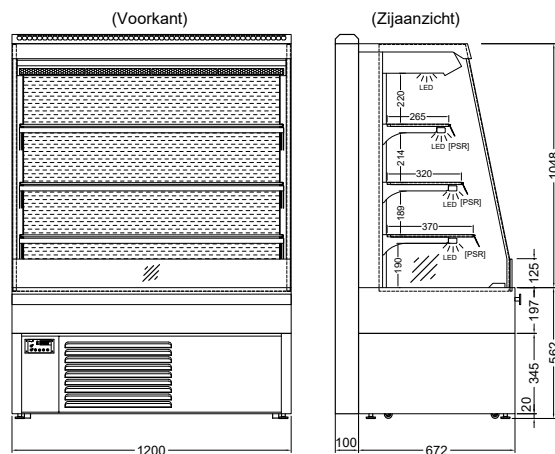

CALEO COLD

Optimale koeling van de producten bij een aantrekkelijke productpresentatie. Dankzij een innovatieve koeltechniek zet de Caleo Cold de producten perfect in scène en dat bij temperatuurklasse M1.

Highlights

- Grab & Go: open voorkant voor een eenvoudige en snelle uitname
- Uitstekend temperatuurbereik voor alle soorten gerechten (temperatuurklasse M1)
- Nachtrolgordijn voor een energiesparend nachtbedrijf
- Milieuvriendelijk koelmiddel propaan (R290)
- Glazen leggers in hoogte verstelbaar en schuin te plaatsen
- Automatische dooiwaterverdamping
- Flexibele toepassingsmogelijkheden door combinatie met Caleo, wandopstelling, vrijstaand, enz.
- Door rollen comfortabel positioneerbaar

Accessoires en speciale uitrusting

- RAL-poedercoating
- Reling

Afmetingen

Temperatuurbereik

Lucht
+2 °C

Product
3M1 -1 °C
bis +5 °C

Technische gegevens

Artikel	Art.-nr.	Afmetingen (B x D x H)	Aansluiting	Koelvermogen	Kältemiddel
CALEO COLD 120-161	S0412497	1200 x 672 x 1610 mm	870 Watt – 230V/50Hz	1570 W BEI VT -6°C	R290 (Propan)