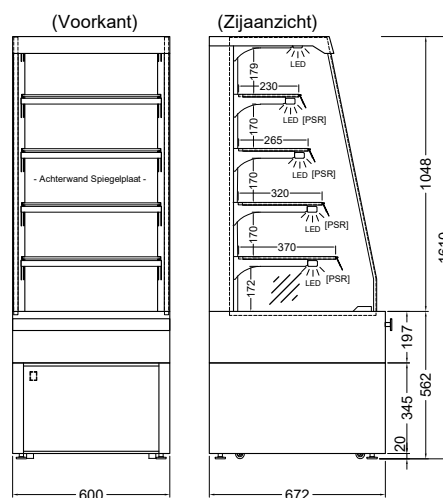

### Afmetingen

### Technische gegevens

Artikel	Art.-nr.	Afmetingen (B x D x H)
CALEO NEUTRAL 60-161	S0507783	600 x 672 x 1610 mm